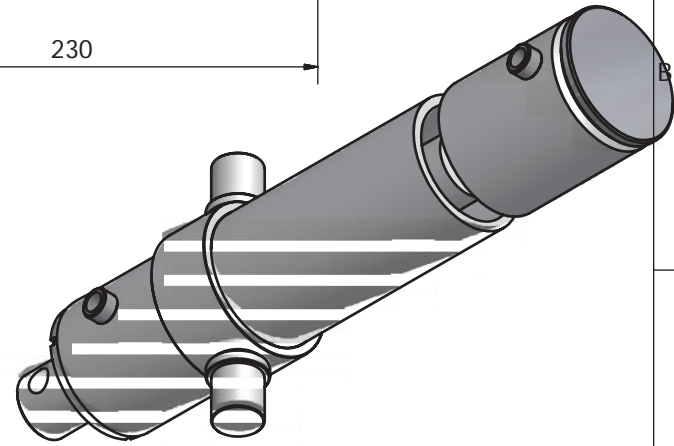

B	COURSE	TIGE	FUT	EMF	Lg TOTAL
	1000	1231	1146	230	1171
	1100	1331	1246	230	1271
	1200	1431	1346	230	1371
	1300	1531	1446	230	1471
	1500	1731	1646	230	1671

[www.socomhy.com](http://www.socomhy.com)

Poids: 87Kg